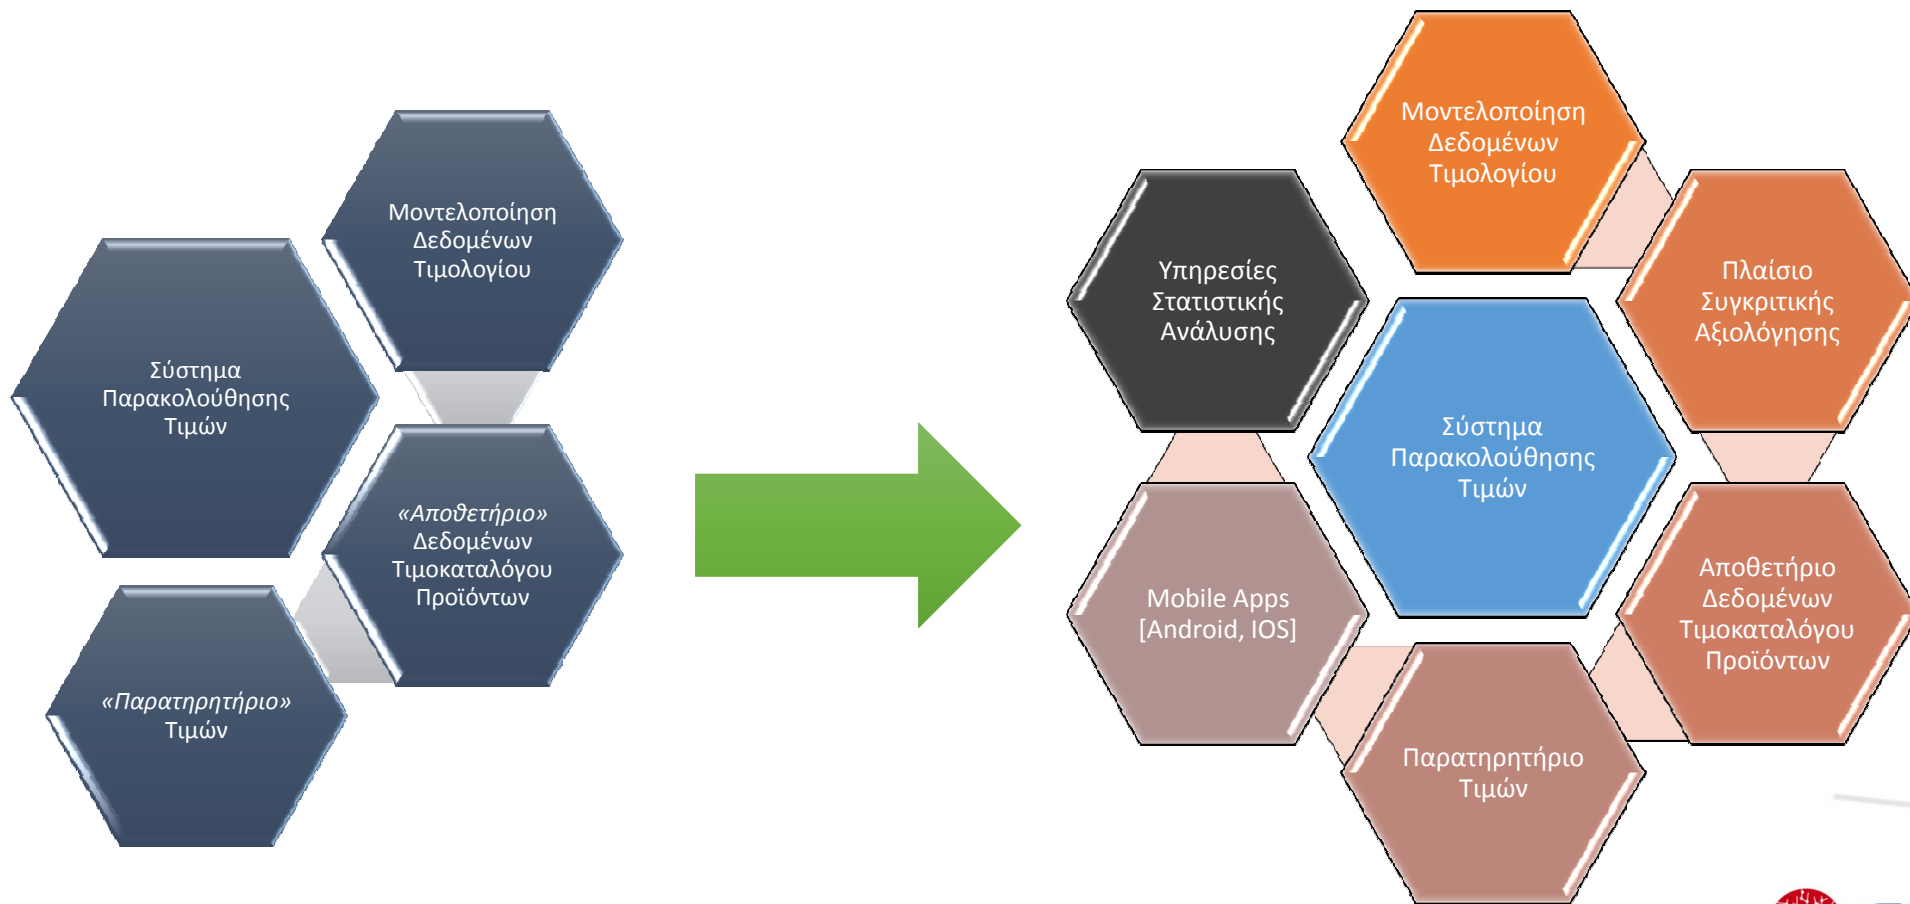

Με τη συγχρηματοδότηση της Ελλάδας και της Ευρωπαϊκής Ένωσης

Ροή έργου

Ανάλυση & Μελέτη Εφαρμογής:

Συναντήσεις & δημ.
διαβουλεύσεις με
παρόχους,

Υλοποίηση Συστήματος

Υποσύστημα
Αποθετήριο

Υποσύστημα
Παρατηρητήριο

Με μια ματιά

Μεγέθη

Τηλεπικοινωνίες

Ταχυμεταφορές

Παράμετροι εισόδου χρήστη

Βήματα σύγκρισης

Παράδειγμα: κινητή τηλεφωνία

Σύγκριση: ελάχιστη πληροφόρηση χρήσης