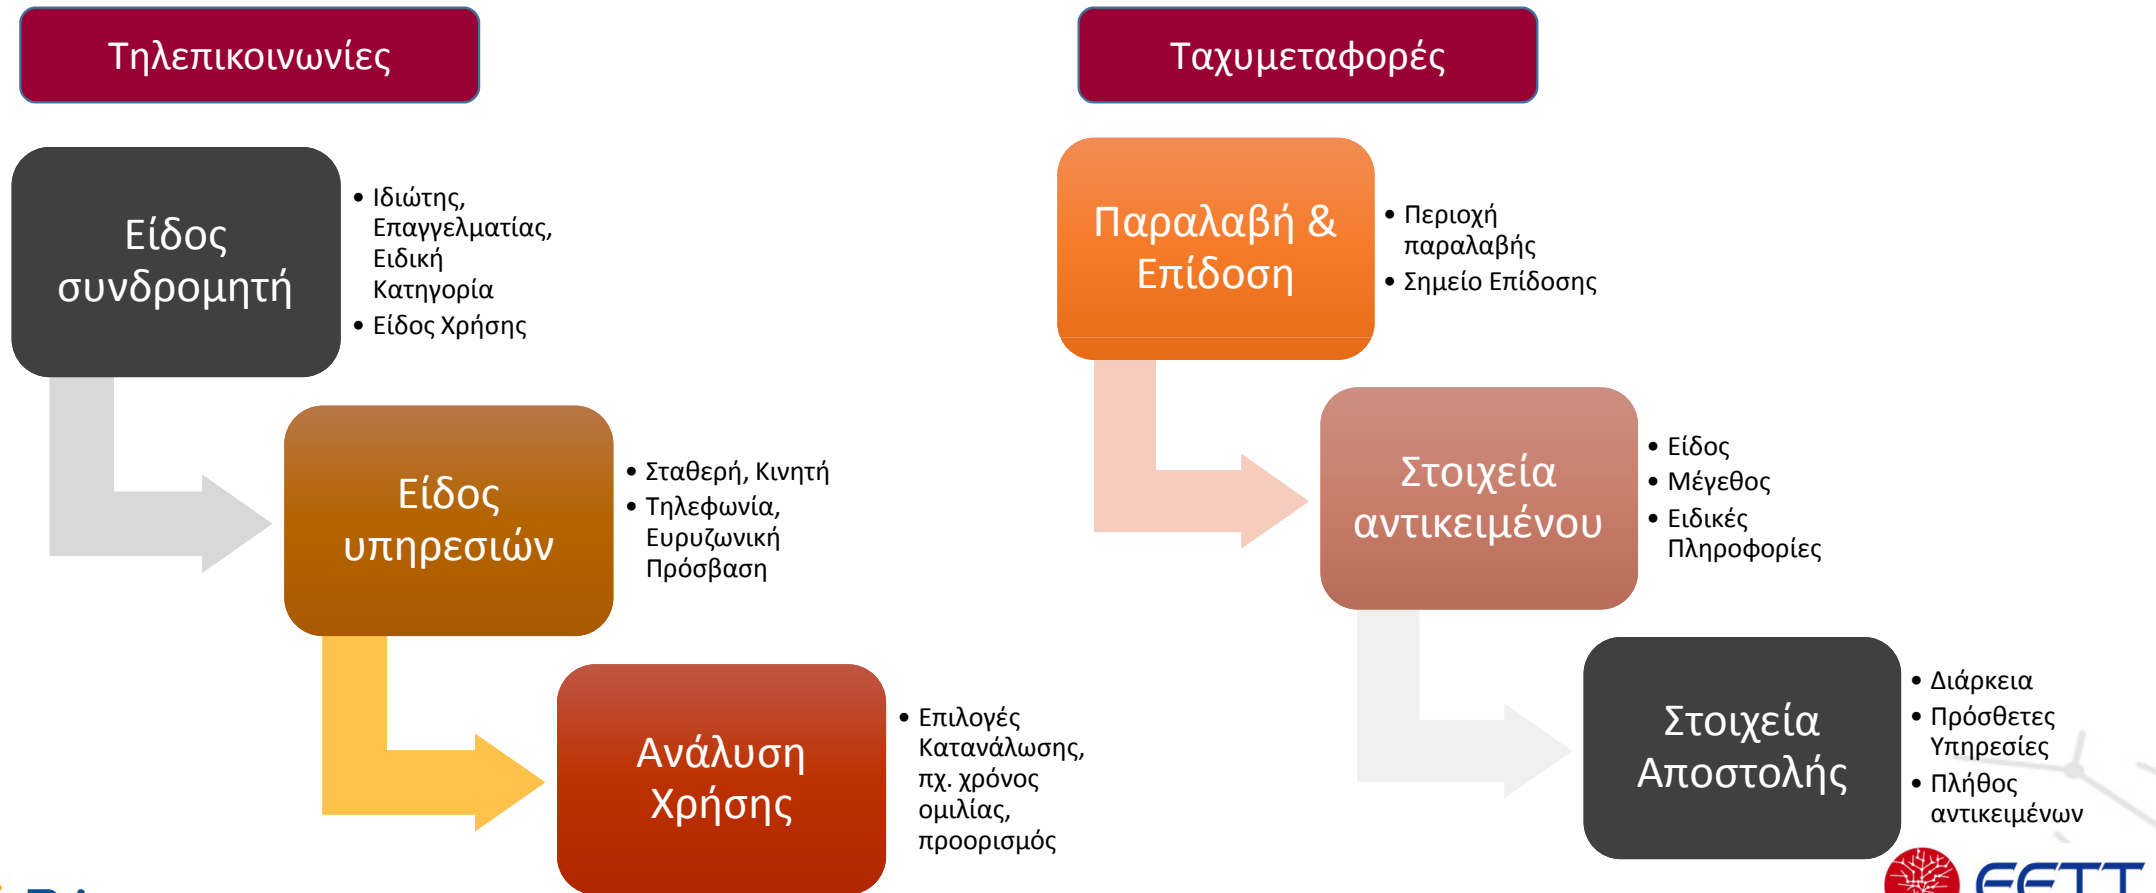

Με τη συγχρηματοδότηση της Ελλάδας και της Ευρωπαϊκής Ένωσης

Ροή έργου

Ανάλυση & Μελέτη Εφαρμογής:

Συναντήσεις & δημ.
διαβουλεύσεις με
παρόχους,

Υλοποίηση Συστήματος

Υποσύστημα
Αποθετήριο

Υποσύστημα
Παρατηρητήριο

Με μια ματιά

Μεγέθη

Τηλεπικοινωνίες

Ταχυμεταφορές

Παράμετροι εισόδου χρήστη

Βήματα σύγκρισης

Παράδειγμα: κινητή τηλεφωνία

Σύγκριση: ελάχιστη πληροφόρηση χρήσης